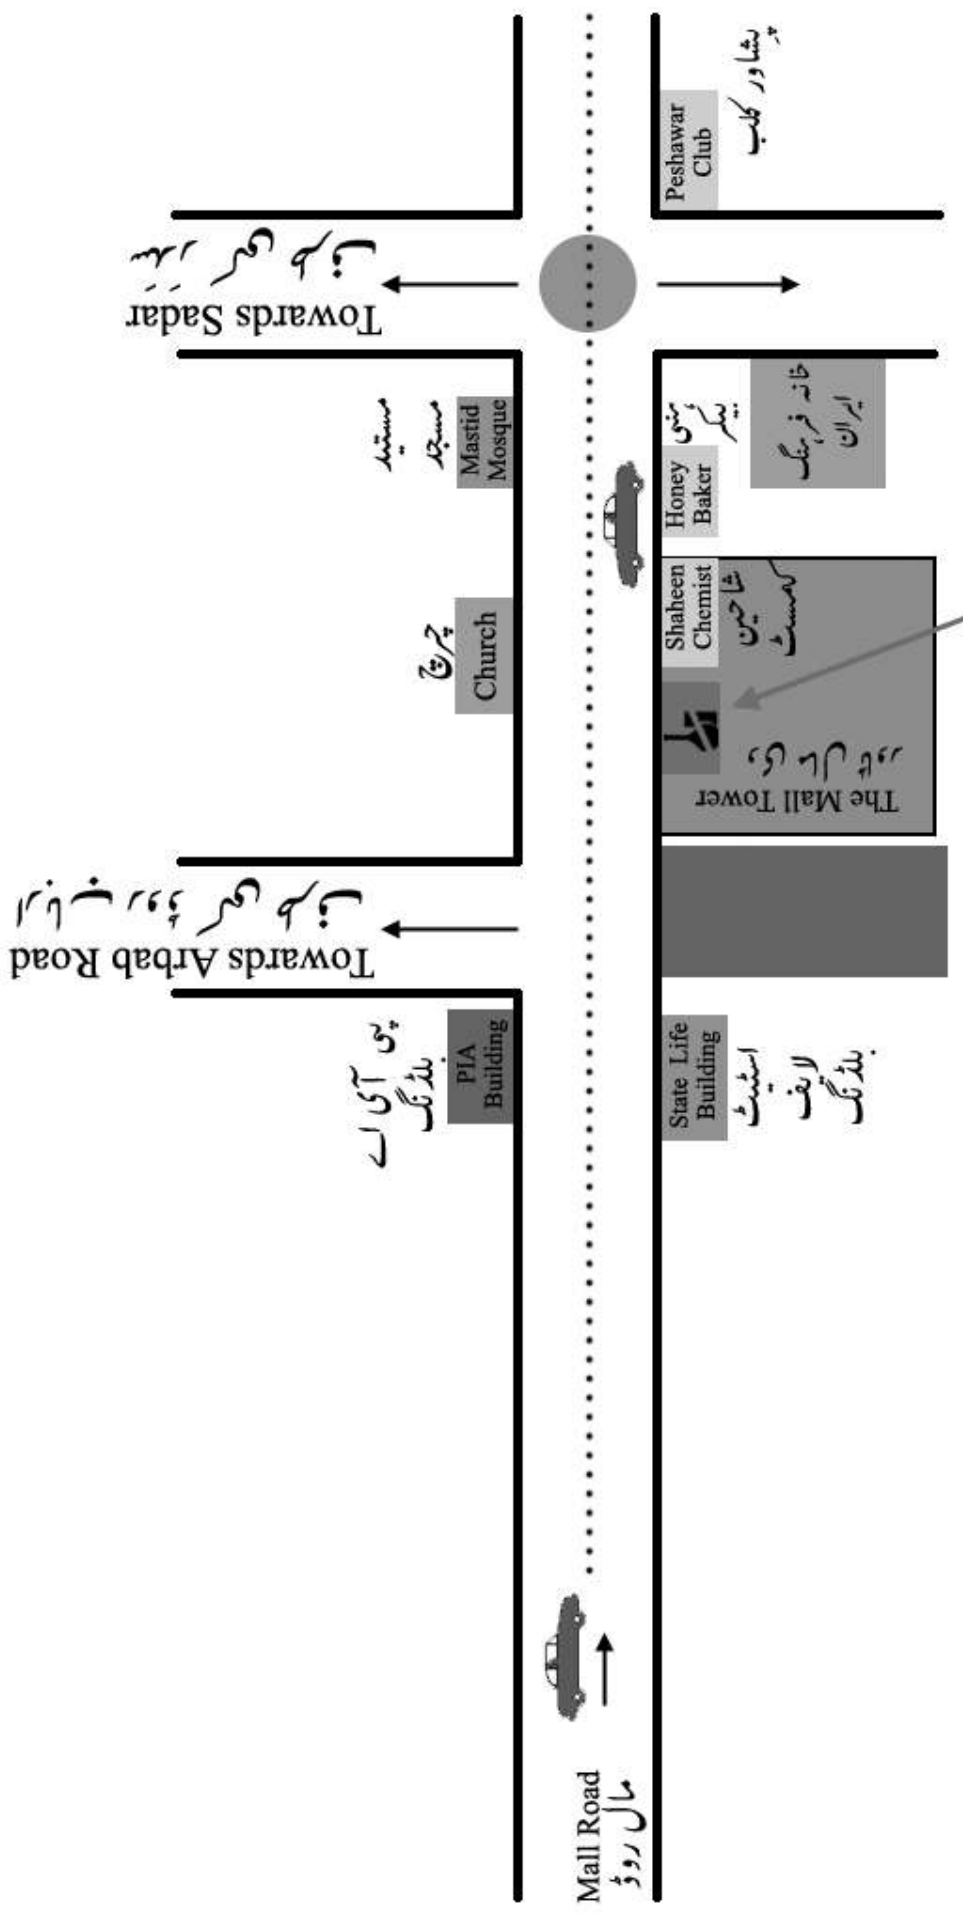

35 The Mall Tower, The Mall, Peshawar Cantt.

ایکسل لیب
35 دی مال ٹاور،
مال روڈ، پشاور کینٹ

Excel Labs (Pvt) Ltd.
35, The Mall Tower,
Mall Road, Peshawar Cantt.
Tel: 091-5261066 Fax: 091-5261088